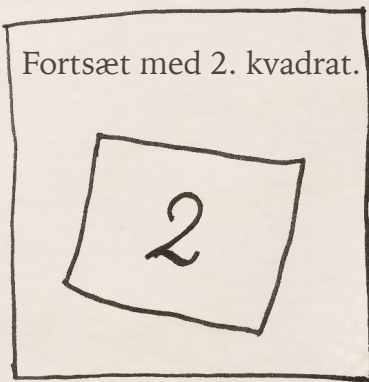

HAVE YOU EVER WONDERED WHAT TO DO WITH YOUR OLD FLIGHT TICKETS?

WHY NOT FOLD CHRISTMAS STARS?

Fold enderne ind mod midten.

Riv flappen af billetten.

Fold den sammen på midten.

Start med 1.
Fold på skrå og på langs på
begge leder.

Klip langs
de røde linier.

Du har nu har nu to rektangler..

Klip langs den røde linie.

Fold flapperne ind over
hinanden og klips eller lim
dem sammen så stjernen
får 3D-struktur.

Fortsæt med 2. kvadrat.

Lim de to stjerner
sammen med
bunden mod
hinanden. Brug den
røde kant i siden
som hank.

Fold siderne ind mod den diagonale folde-
linie, så du får 4 takker.

DANISH STUDENTS ABROAD ØNSKER DIG EN GLÆDELIG JUL.

IBERIA LINEA TARJETA DE EMBAR		DE EMBARQUE (Boarding Pass)	
ETKT 075 4344770614	IB 3731 0 09JAN 063 CPH MAD 8B		
El embarque finaliza 15 minutos antes de la salida. Si se presenta mas tarde no sera admitido al vuelo. Boarding closes 15 minutes prior to flight departure. After that time passengers will be refused to board.			
OPERADOR IB-EXPRESS		Nombre/Name De/From COPENHAGEN A/To MADRID IBERIA LINEAS AERE	Vuelo/Flight Class/Class IB 3731 0 09JAN15
TB007500 09JAN14 DK COPENHAGEN POR FAVOR CONFIRME PUERTA DE EMBARQUE (PLEASE CONFIRM BOARDING GATE)		Puerta/Gate/Boarding/Boarding 15:20 8B	Equipaje/Baggage 063
GRUPO 3		ETKT 075 4344770614 CPH-TERMINAL 2	NO