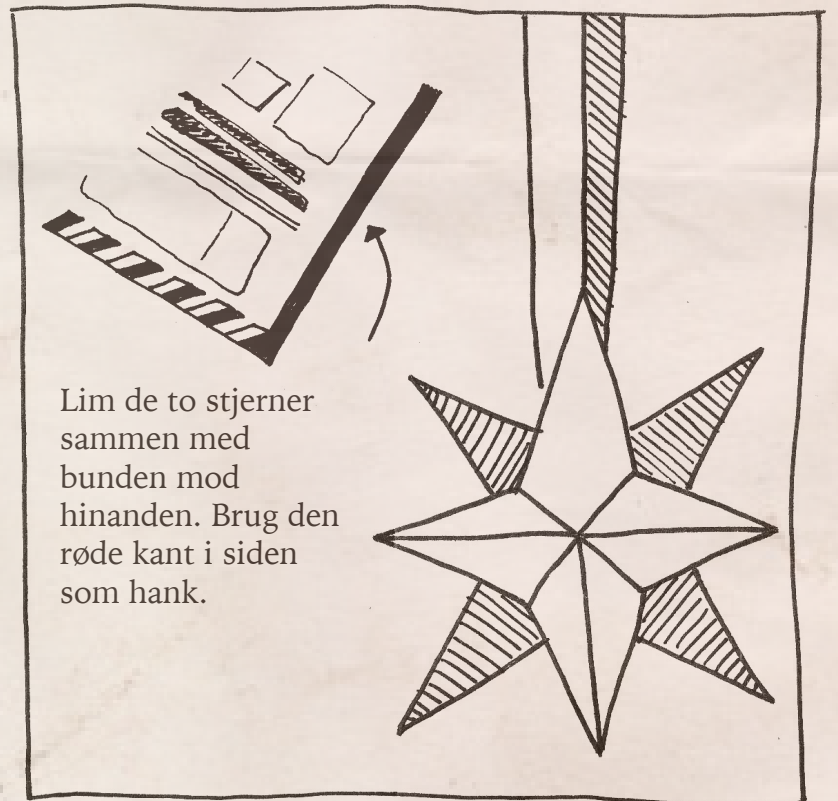

Klip langs
de røde linier.

Du har nu har nu to rektangler..

Klip langs den røde linie.

Fold flapperne ind over
hinanden og klips eller lim
dem sammen så stjernen
får 3D-struktur.

Fortsæt med 2. kvadrat.

Lim de to stjerner
sammen med
bunden mod
hinanden. Brug den
røde kant i siden
som hank.