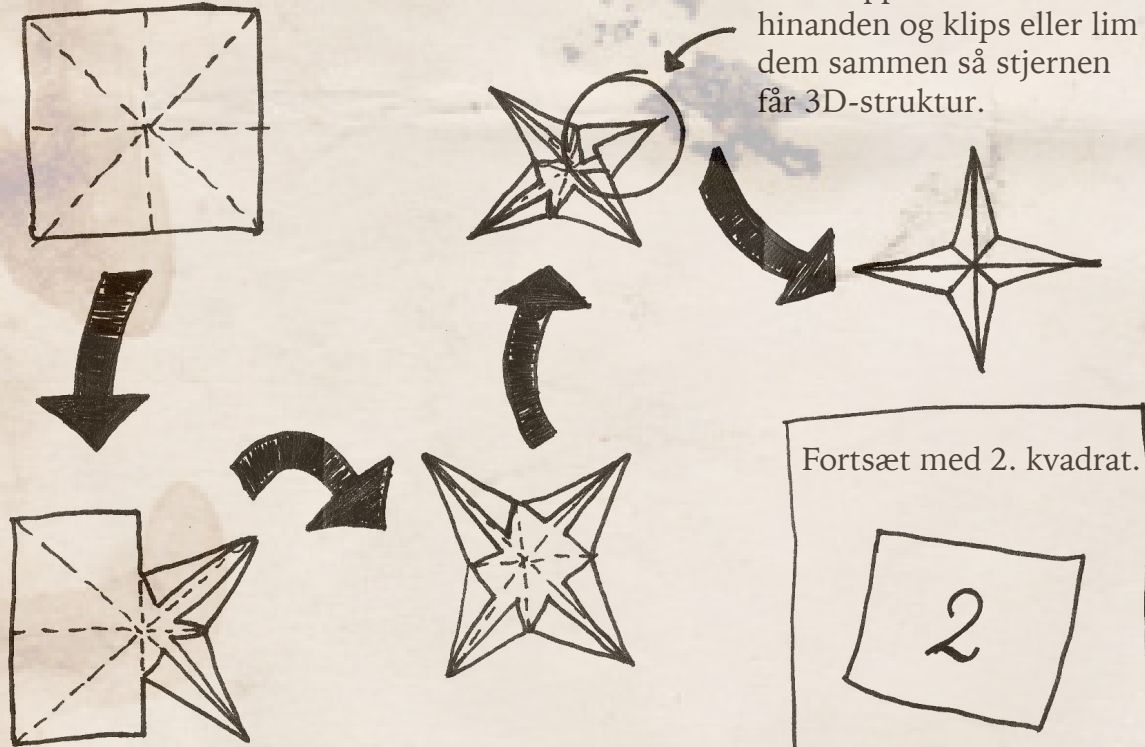

HAVE YOU EVER WONDERED WHAT TO DO WITH YOUR OLD FLIGHT TICKETS?

WHY NOT FOLD CHRISTMAS STARS?

Fold enderne ind mod midten.

Riv flappen af billetten.

Fold den sammen på midten.

Start med 1.
Fold på skrå og på langs på
begge leder.

Klip langs
de røde linier.

Du har nu har nu to rektangler..

Klip langs den røde linie.

Fold flapperne ind over
hinanden og klips eller lim
dem sammen så stjernen
får 3D-struktur.

Fortsæt med 2. kvadrat.

Lim de to stjerner
sammen med
bunden mod
hinanden. Brug den
røde kant i siden
som hank.